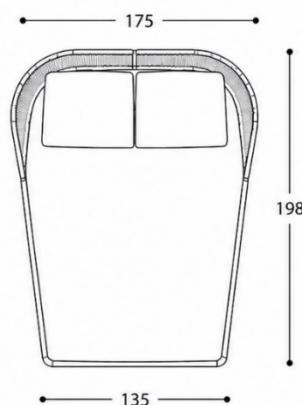

Misure Prodotto cm / Product Measurements cm

W	D	H	SH	SHWC
51	52	93	80	74

Imballo / Packing

Box	Packing size	Volume	Gross weight
1	55×56×97	0.30 m ³	11 kg

LETTINO DAKOTA / DAKOTA SUNLOUNGER

Misure Prodotto cm / Product Measurements cm

Schienali reclinabili indipendenti

Independent reclining backrests

Finiture disponibili / Available finishings

Codice	Intreccio	Telaio
PW	Pearl White	Ivory White
DM	Desert Mix	Anthracite Grey

Misure Prodotto cm / Product Measurements cm

W max	W front	D	H	SH
175	135	198	80	43

Imballo / Packing

Box	Packing size	Volume	Gross weight
1	205×180×84	3.10 m ³	62 kg

Rosa Splendiani®

TAVOLINO DAKOTA / DAKOTA COFFEE TABLE

Codice prodotto / Product code:

Naturale non trattato
Natural untreated

Misure Prodotto cm / Product Measurements cm

W	D	H
100	60	32

Imballo / Packing

Box	Packing size	Volume	Gross weight
1	104×64×36	0.24 m ³	16 kg

TAVOLINO LATERALE DAKOTA / DAKOTA SIDE TABLE