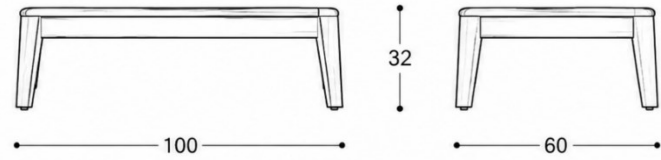

W max	W front	D	H	SH
175	135	198	80	43

Imballo / Packing

Box	Packing size	Volume	Gross weight
1	205×180×84	3.10 m ³	62 kg

Rosa Splendiani®

TAVOLINO DAKOTA / DAKOTA COFFEE TABLE

Codice prodotto / Product code: