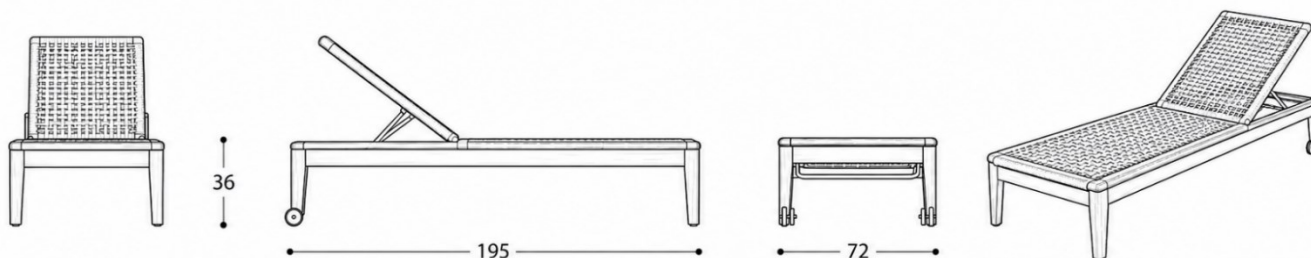

Caratteristiche / Features

Schienale reclinabile multiposizione

Multi-position reclining backrest

Ruote posteriori integrate

Integrated rear wheels

Finiture disponibili / Available finishings

Codice	Intreccio	Telaio
PW	Pearl White	Ivory White
DM	Desert Mix	Anthracite Grey