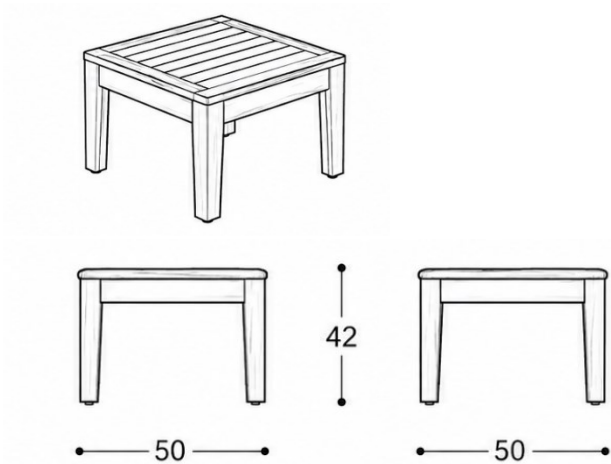

Naturale non trattato
Natural untreated

Misure Prodotto cm / Product Measurements cm

W	D	H
100	60	32

Imballo / Packing

Box	Packing size	Volume	Gross weight
1	104×64×36	0.24 m ³	16 kg

TAVOLINO LATERALE DAKOTA / DAKOTA SIDE TABLE