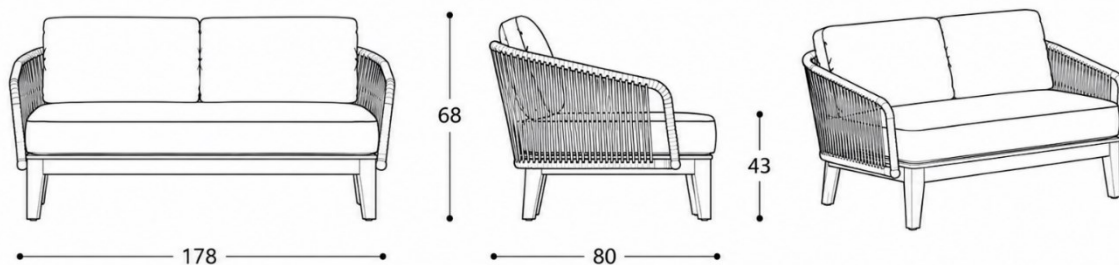

Finiture disponibili / Available finishings

Codice	Intreccio	Telaio
PW	Pearl White	Ivory White
DM	Desert Mix	Anthracite Grey
CP	Cappuccino	Anthracite Grey